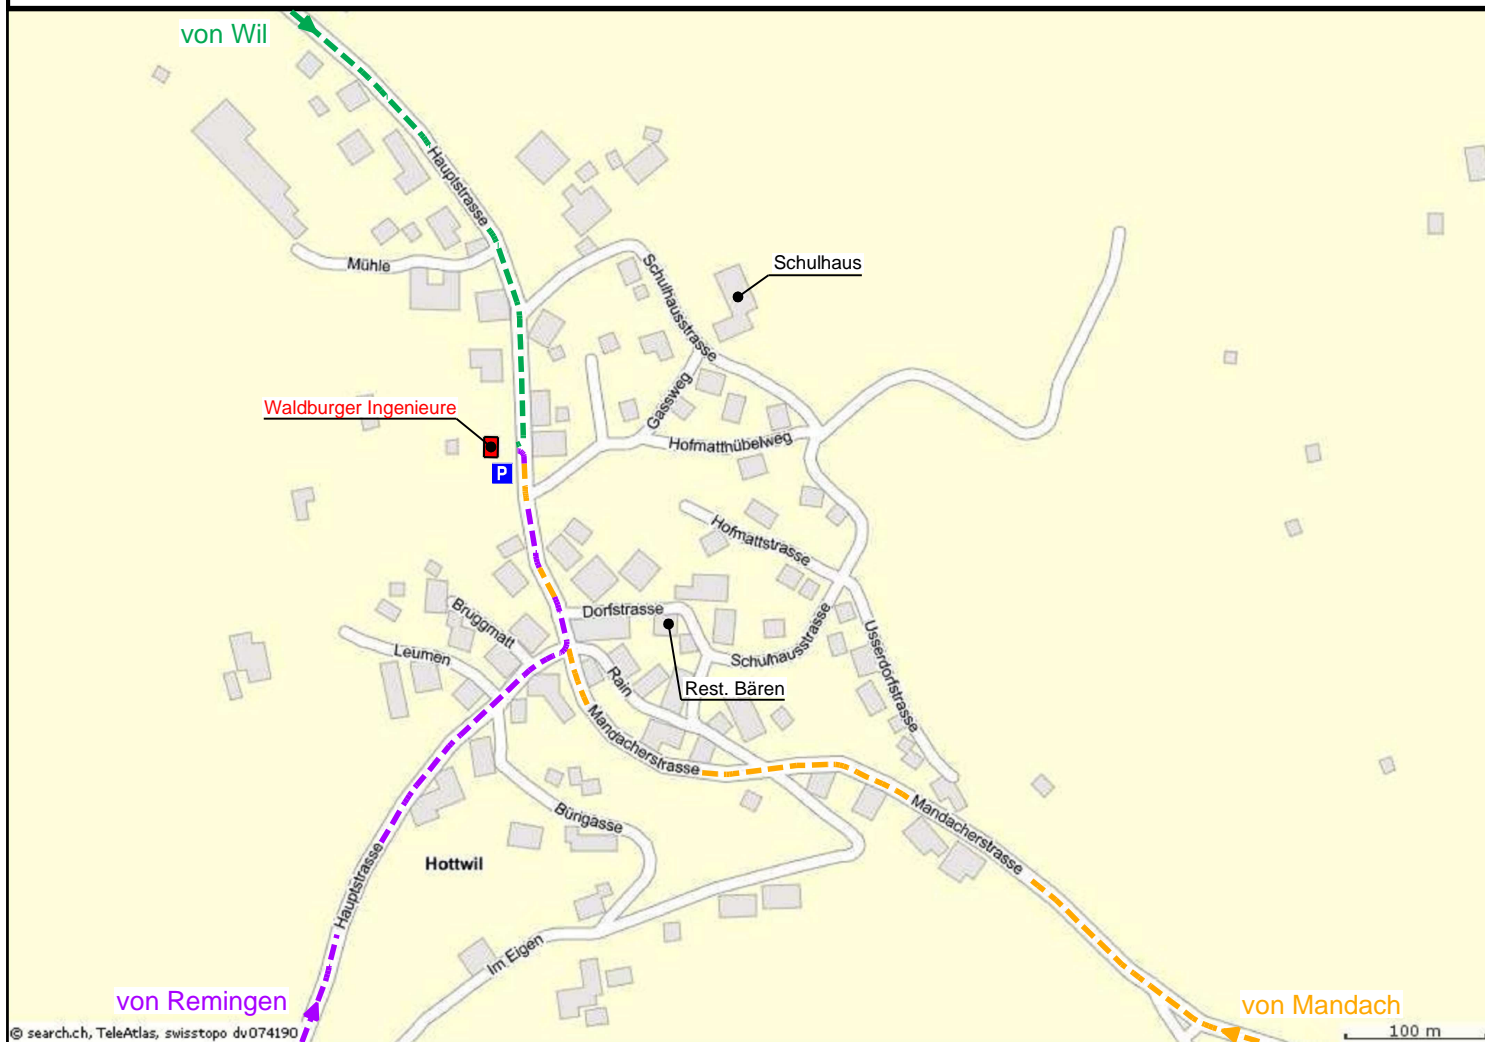

Waldburger Ingenieure AG
Hauptstrasse 52
5277 Hottwil
Tel: 062 867 36 33

Anfahrtskarte Büro Hottwil

waldburgeringenieure

Waldburger Ingenieure AG

5000 Aarau	Bleichemattstrasse 11	062 832 11 77
5507 Mellingen	Industriestrasse 21	056 481 84 55
5277 Hottwil	Hauptstrasse 52	062 867 36 33